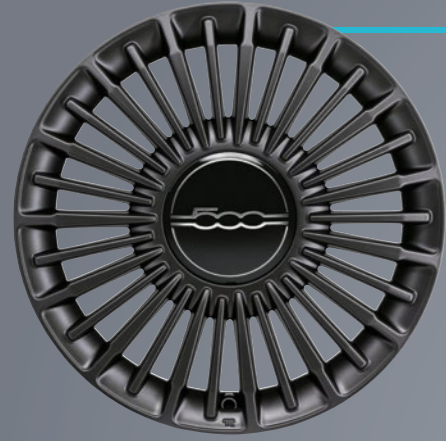

ACCESSOIRES

1

16" Maratea velgen