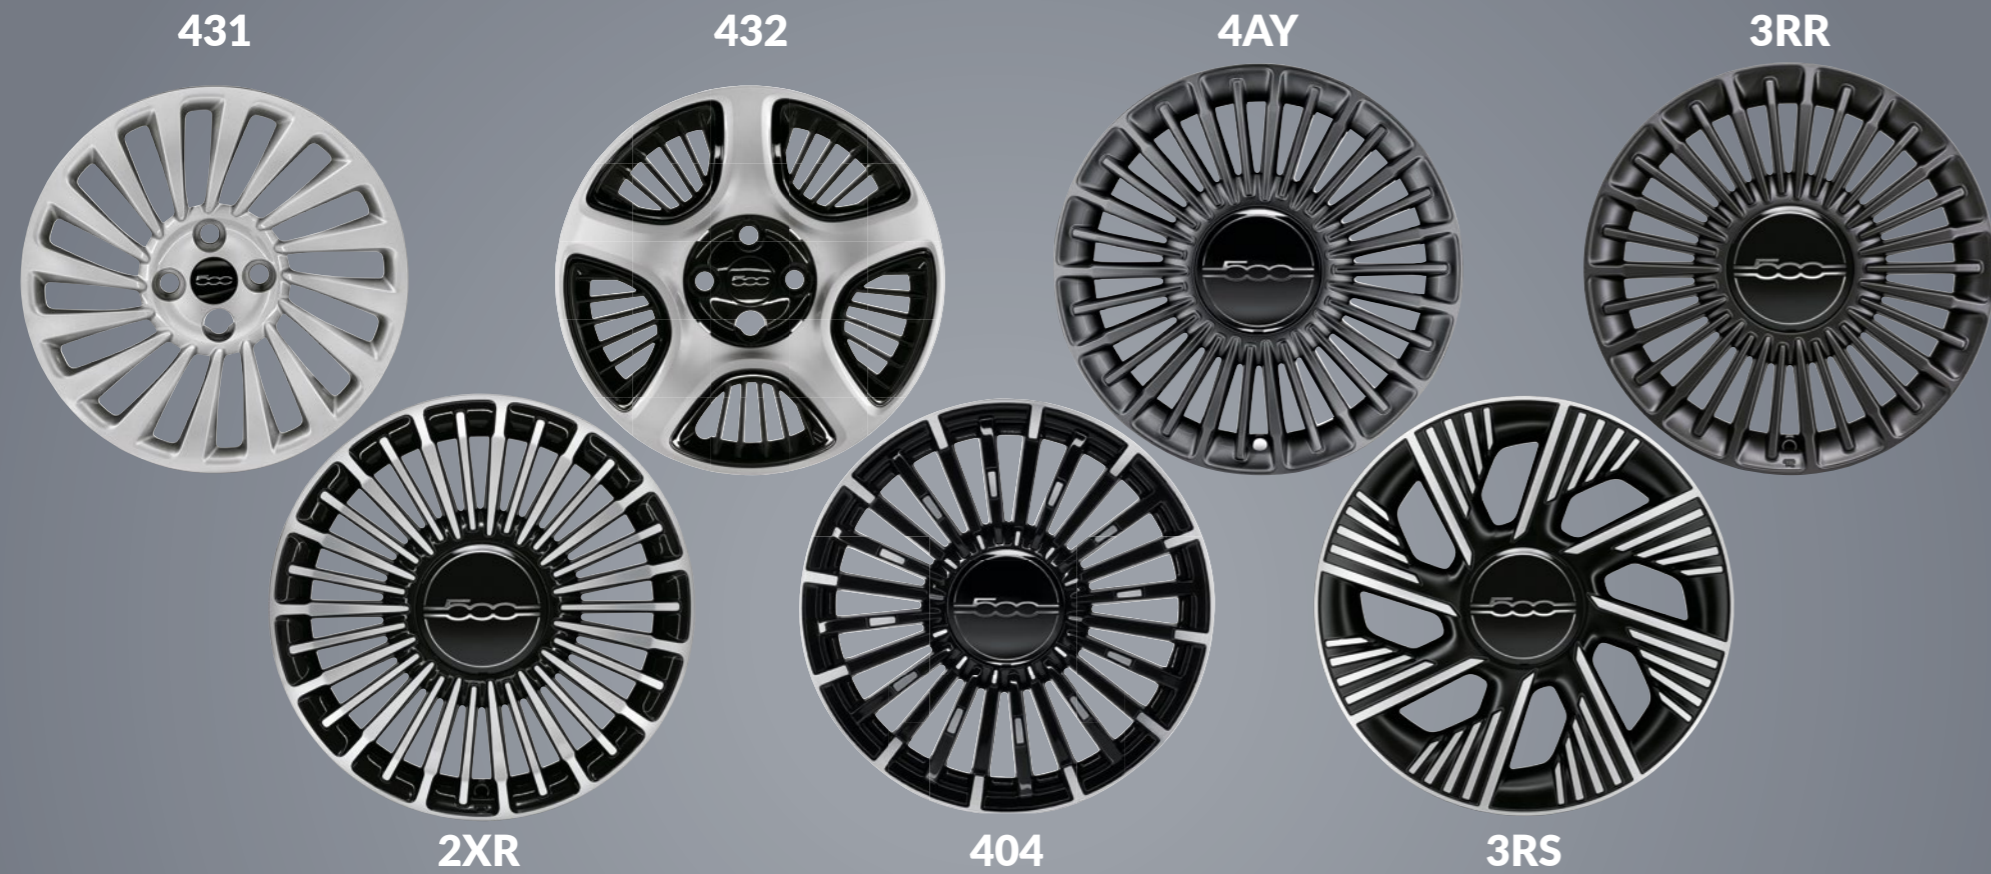

VELGEN

CODE	GROOTTE	MATERIAAL	BANDEN	CONSUMENTENPRIJS INCL. BTW	BTW BEDRAG	NETTO CATALOGUSPRIJS	ACTION	PASSION	ICON	LA PRIMA
431	15"	Staal	185/65 R15 88 T	-	-	-	S	-	-	-
432	15"	Staal	185/65 R15 92 H	-	-	-	-	S	-	-
4AY	16"	Lichtmetaal		€ 450	€ 78	€ 372	O	O	S	-
3RR	16"	Lichtmetaal	195/55 R16 91V	€ 200	€ 35	€ 165	O	O	O	-
2XR	16"	Lichtmetaal		€ 200	€ 35	€ 165	O	O	O	-
404	17"	Lichtmetaal		€ 600	€ 104	€ 496	-	-	O	S
3RS	17"	Lichtmetaal	205/45 R17 88V	€ 300	€ 52	€ 248	-	-	O	-