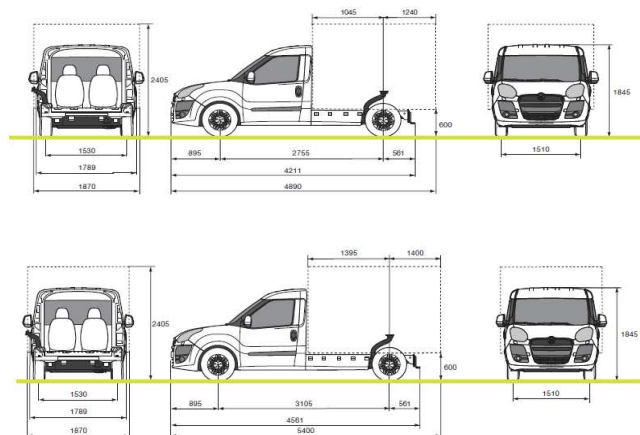

PROFESSIONAL

DOBLO

NEW DOBLO CARGO CHASSIS CAB

SINCOM			RADNA ZAPREMINA	SNAGA KW/KS	CENA BEZ PDV-a	CENA SA PDV-om
263.B11.0	New Doblo Cargo Maxi Chassis Cab 1.4 16V 95 KS BASE	008 072 4EA 4HL 5SE 980 989	1368 ccm	70 / 95	11,300 €	13,334 €
263.B13.0	New Doblo Cargo Maxi Chassis Cab 1.6 MJTD 16V 105 KS BASE	008 072 4EA 4HL 5SE 980 989	1598 ccm	77 / 105	13,900 €	16,402 €

Legenda: ■ standardna oprema, □ dodatna oprema, — nemoguća opcija

* Cene su informativne i obračunavaju se po srednjem kursu NBS.

DIMENZIJE VOZILA		
SPOLJAŠNJE DIMENZIJE (mm)	Doblo Cargo Chassis Cab	Doblo Cargo Maxi Chassis Cab
Međuosovinski razmak	2,755	3,105
Dužina	4,211	4,561
Širina	1,789	1,789
Razmak prednjih točkova	1,510	1,510
Razmak zadnjih točkova	1,530	1,530
Maksimalna visina	1,845	1,845
Prednji prepust	895	895
Zadnji prepust	561	561
Visina šasije	600	600
Razmak između zadnje osovine i šasije	1,240	1,400
Udaljenost kabine od zadnje osovine	1,045	1,395
Maksimalna širina	1,870	1,870
Maksimalna dužina sa teretom	4,890	5,400
Maksimalna visina sa teretom	2,405	2,405
TERET (kg)		
Maksimalna nosivost	2370	2410
Maksimalna nosivost prednje osovine	1,120	1,120
Maksimalna nosivost zadnje osovine	1,450	1,450